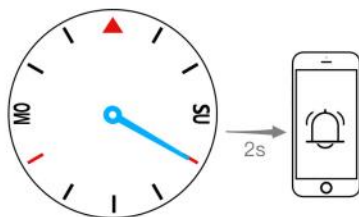

One - die Smarte von a.b.art

Ausführung:

Edelstahlgehäuse 316L
PVD schwarz
gewölbtes, kratzfestes Saphirglas
Lithium Batterie
wasserdicht 3 ATM
Leuchtzeiger
Leder- oder Textilarmband

Funktionen:

Mittels App können verschiedene Gesundheitsdaten eruiert werden, z.B. Schrittzähler, Kalorienzähler, Schlafdaten.

Visueller, akustischer und vibrierender Hinweis bei Anruf und Nachrichteneingang.

Akustische und vibrierende Weckfunktion.

Finde-Dein-Handy-Funktion