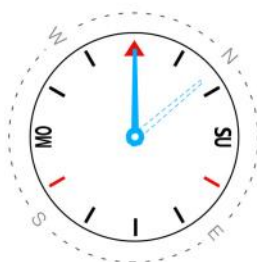

One - die Smarte von a.b.art

Ausführung:

Edelstahlgehäuse 316L
PVD schwarz
gewölbtes, kratzfestes Saphirglas
Lithium Batterie
wasserdicht 3 ATM
Leuchtzeiger
Leder- oder Textilarmband

Funktionen:

Mittels App können verschiedene Gesundheitsdaten eruiert werden, z.B. Schrittzähler, Kalorienzähler, Schlafdaten.

Visueller, akustischer und vibrierender Hinweis bei Anruf und Nachrichteneingang.

Akustische und vibrierende Weckfunktion.

Finde-Dein-Handy-Funktion